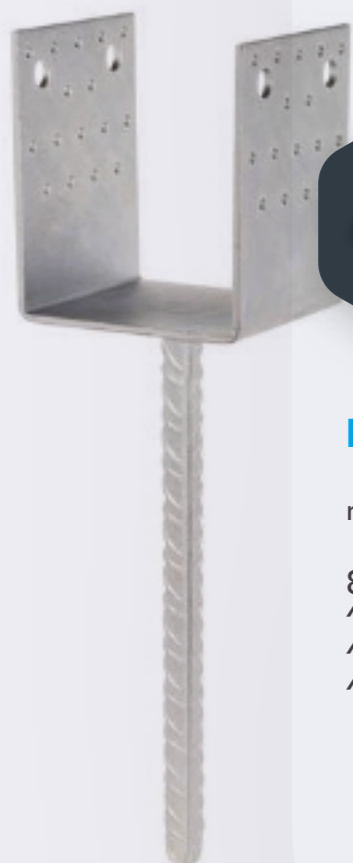

Sortiment pro pergoly a houpačky

OD
168,-

kotevní patky

rozměr	kolík	cena
80x80	16x250	168,-
100x100	16x250	185,-
120x120	20x250	245,-
140x120	20x250	240,-

Horní deska pro patky pilíře

Rozměr	cena
110x110 bez matice	49,-

49,-

OD
245,-

Patka pilíře s pevnou horní deskou 110x110

Tyč	Základna	cena
M24x200	110x110	245,-
M24x250	110x110	270,-
M24x330	110x110	305,-

Hák houpačkový M12 s karabinou pro uchycení houpačky

Různé varianty

OD
240,-

Patka pilíře s volnou horní deskou 110x110

Tyč	Základna	cena
M24x200	110x110	240,-
M24x250	110x110	280,-

Objímka s karabinou pro uchycení houpačky na kulatinu.

Různé varianty

Schůdky AL 6 příček, nosnost 120kg